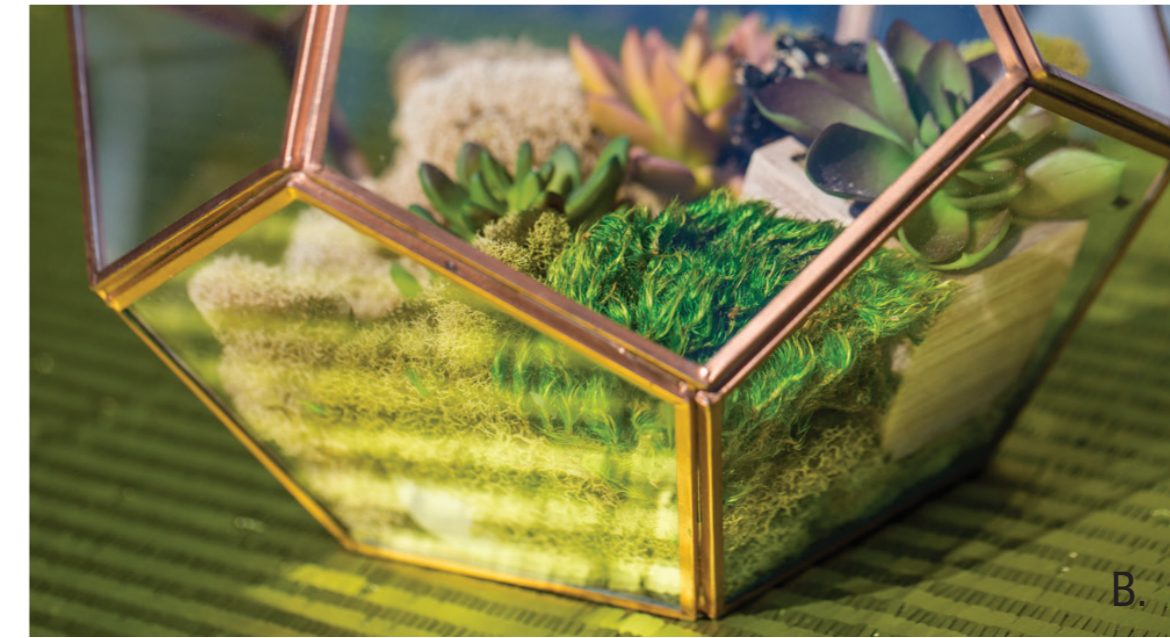

APRIL MOODBOARD: CORPORATE

MEADOWBROOK | ACACIA

Get Designing!

A. Ginkgo Passage Table Linen, Steel Brimble Napkin, Gold Edge Metal Placemat | B. Citron Gigi Table Runner | C. Haze Voyage Table Linen | D. Bronze Deco Metal Placemat | E. Ocean Ganado Overlay