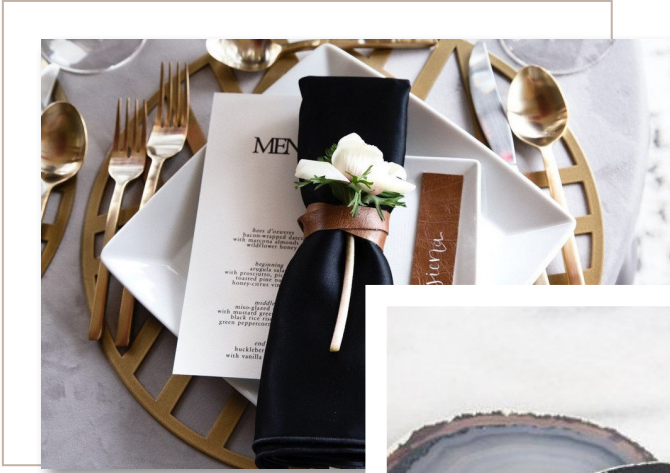

STEEL TO

Dove Velvet

LA TAVOLA  
FINE LINEN RENTAL